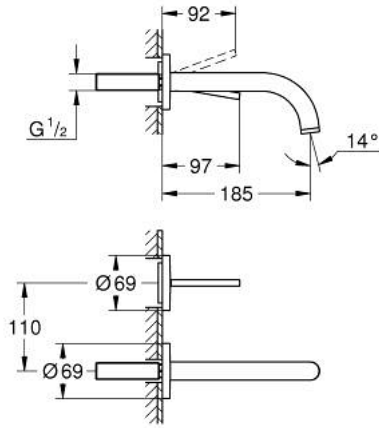

ATRIO 29 410 DLO خلاط حوض بفتحتين مزود بعصا للتحكم

وصف المنتج:

- اللون: brushed warm sunset
- مثبت على الجدار
- without roughing-in set 23 429 (please order separately)
- قلب عصا التحكم GROHE FeatherControl
- لمسة نهائية من GROHE LongLife
- تقنية GROHE EcoJoy لمياه أقل وتدفق ممتاز
- maximum flow rate (at 3 bar): 5 l/min
- المسافة الوسطى 110 مم
- بروز 185 مم

ATRIO 29 410 DLO خلاط حوض بفتحتين مزود بعصا للتحكم

قطع الغيار:

1: وحدة استقامة تدفق (الطلب رقم 48408000) Laminar

2: طقم تطويلة 25 ملم* (الطلب رقم 46901000)*

* إكسسوارات اختيارية