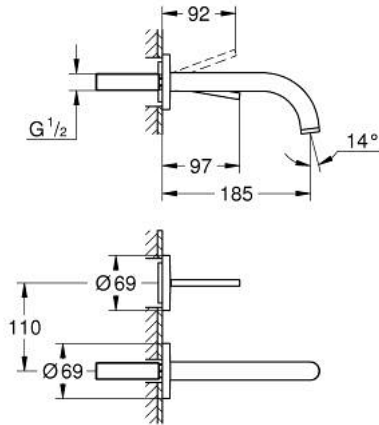

ATRIO 29 410 000 خلاط حوض بفتحتين مزود بعصا للتحكم

وصف المنتج

• اللون: كروم

• مثبت على الجدار

• without roughing-in set 23 429 (please order separately)

• قلب عصا التحكم GROHE FeatherControl

• لمسة كروم نهائية من GROHE LongLife

• تقنية GROHE EcoJoy لمياه أقل وتدفق ممتاز

• maximum flow rate (at 3 bar): 5 l/min

• المسافة الوسطى 110 مم

• بروز 185 مم

ATRIO 29 410 000 خلاط حوض بفتحتين مزود بعصا للتحكم

قطع الغيار:

1: وحدة استقامة تدفق (Laminar) (رقم الطلب: 48408000)

2: طقم تطويلة 25 ملم* (رقم الطلب: 46901000)*

* إكسسوارات اختيارية*