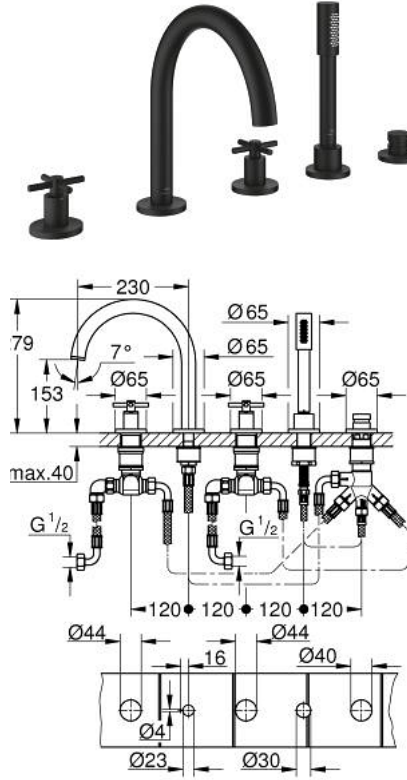

مجموعة شاور بخمس فتحات ATRIO 29 408 KF0

وصف المنتج

• اللون: phantom black

• الأجزاء الرأسية السيراميك 1/2 بوصة، 90 درجة

• يتألف مما يلي

• تثبيت الصنوبر المجمع سابقًا

• مع مقابض عرضية

• صباب مغطس الاستحمام مع مرغي ومحول للحمام/ الدش

• hand shower Rainshower Aqua Stick 6.5 l/min

• خرطوم الدش 2000 مم

• خراطيم توصيل مرنة

• وصلة لخرطوم الدش

• محمي من التدفق العكسي

• للاستخدام مع 29 037 002

Sets of caps with "H" and "C" marking and without marking