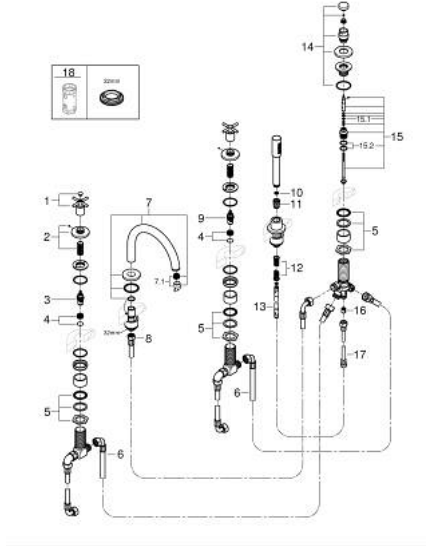

ATRIO 29 408 GN0 مجموعة شاور بخمس فتحات

قطع الغيار

1: مقبض متعارض للحمام (14217GN0 رقم الطلب.)

2: غطاء مثقوب من المنتصف (101351GN00 رقم الطلب.)

3: جزء علوي سيراميك 3/4 بوصة (45888000 رقم الطلب.)

4: قاعدة صمام 3/4 بوصة (45345000 رقم الطلب.)

5: طقم بديل لتثبيت الساق (45444000 رقم الطلب.)

6: خرطوم توصيل (48019000 رقم الطلب.)

7: خلاط (101350GN00 رقم الطلب.)

7.1: فلتر مياه (13926000 رقم الطلب.)

8: خرطوم توصيل (48018000 رقم الطلب.)

9: جزء علوي سيراميك 3/4 بوصة (45887000 رقم الطلب.)

10: مصفاة غبار (0700200M رقم الطلب.)

11: صامولة مخروط (08864GN0 رقم الطلب.)

12: زنبرك تعويض (00869000 رقم الطلب.)

13: خرطوم الدش المعدني (28146000 رقم الطلب.)

14: مقبض محول (48411GN0 رقم الطلب.)

15: محول (45443000 رقم الطلب.)

15.1: وردة عزل بقطر 6 x قطر (0128300M رقم الطلب.) 2

15.2: وردة عزل (0120500M رقم الطلب.)

16: صمام مانع للإرجاع (08565000 رقم الطلب.)

17: خرطوم توصيل (07300000 رقم الطلب.)

18: موسع مقبض* (19332000 رقم الطلب.)