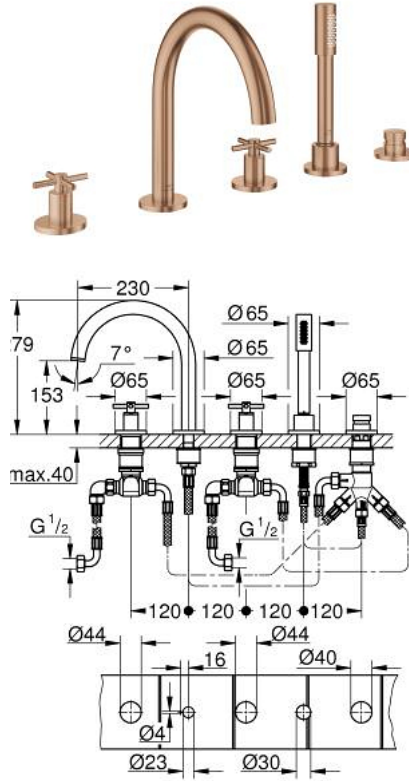

ATRIO 29 408 DL0 مجموعة شاور بخمس فتحات

وصف المنتج:

• اللون: brushed warm sunset

• الأجزاء الرأسية السيراميك 1/2 بوصة، 90 درجة

• لمسة نهائية من GROHE LongLife

• يتألف مما يلي

• تثبيت الصنوبر المجمع سابقًا

• مع مقابض عرضية

• صاباب مغطس الاستحمام مع مرغي ومحول للحمام/ الدش

• hand shower Rainshower Aqua Stick 6.5 l/min

• خرطوم الدش 2000 مم

• خراطيم توصيل مرنة

• وصلة لخرطوم الدش

• محمي من التدفق العكسي

• للاستخدام مع 29 037 002

Sets of caps with "H" and "C" marking and

without marking

مجموعة شاور بخمس فتحات ATRIO 29 408 DL0

قطع الغيار:

- 1: مقبض متعارض للحمام (رقم الطلب: 14217DL0)
- 2: غطاء مثقوب من المنتصف (رقم الطلب: 101351DL00)
- 3: جزء علوي سيراميك 3/4 بوصة (رقم الطلب: 45888000)
- 4: قاعدة صمام 3/4 بوصة (رقم الطلب: 45345000)
- 5: طقم بديل لتثبيت الساق (رقم الطلب: 45444000)
- 6: خرطوم توصيل (رقم الطلب: 48019000)
- 7: خلاط (رقم الطلب: 101350DL00)
- 7.1: فلتر مياه (رقم الطلب: 13926000)
- 8: خرطوم توصيل (رقم الطلب: 48018000)
- 9: جزء علوي سيراميك 3/4 بوصة (رقم الطلب: 45887000)
- 10: مصفاة غبار (رقم الطلب: 0700200M)
- 11: صامولة مخروط (رقم الطلب: 08864DL0)
- 12: زنبرك تعويض (رقم الطلب: 00869000)
- 13: خرطوم الدش المعدني (رقم الطلب: 28146000)
- 14: مقبض محول (رقم الطلب: 48411DL0)
- 15: محول (رقم الطلب: 45443000)
- 15.1: وردة عزل بقطر 6 x قطر (رقم الطلب: 0128300M) 2
- 15.2: وردة عزل (رقم الطلب: 0120500M)
- 16: صمام مانع للإرجاع (رقم الطلب: 08565000)
- 17: خرطوم توصيل (رقم الطلب: 07300000)
- 18: موسع مقبض* (رقم الطلب: 19332000)