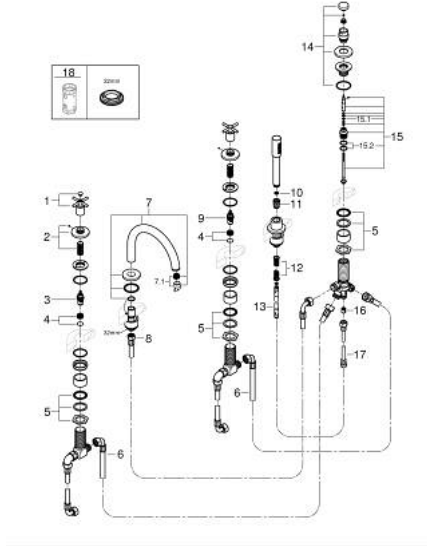

ATRIO 29 408 DL0 مجموعة شاور بخمس فتحات

وصف المنتج:

• اللون: brushed warm sunset

• الأجزاء الرأسية السيراميك 1/2 بوصة، 90 درجة

• لمسة نهائية من GROHE LongLife

• يتألف مما يلي

• تثبيت الصنوبر المجمع سابقًا

• مع مقابض عرضية

• صاباب مغطس الاستحمام مع مرغي ومحول للحمام/ الدش

• hand shower Rainshower Aqua Stick 6.5 l/min

• خرطوم الدش 2000 مم

• خراطيم توصيل مرنة

• وصلة لخرطوم الدش

• محمي من التدفق العكسي

• للاستخدام مع 29 037 002

Sets of caps with "H" and "C" marking and

without marking

مجموعة شاور بخمس فتحات ATRIO 29 408 DL0

قطع الغيار:

- 1: مقبض متعارض للحمام (رقم الطلب: 14217DL0)
- 2: غطاء مثقوب من المنتصف (رقم الطلب: 101351DL00)
- 3: جزء علوي سيراميك 3/4 بوصة (رقم الطلب: 45888000)
- 4: قاعدة صمام 3/4 بوصة (رقم الطلب: 45345000)
- 5: طقم بديل لتثبيت الساق (رقم الطلب: 45444000)
- 6: خرطوم توصيل (رقم الطلب: 48019000)
- 7: خلاط (رقم الطلب: 101350DL00)
- 7.1: فلتر مياه (رقم الطلب: 13926000)
- 8: خرطوم توصيل (رقم الطلب: 48018000)
- 9: جزء علوي سيراميك 3/4 بوصة (رقم الطلب: 45887000)
- 10: مصفاة غبار (رقم الطلب: 0700200M)
- 11: صامولة مخروط (رقم الطلب: 08864DL0)
- 12: زنبرك تعويض (رقم الطلب: 00869000)
- 13: خرطوم الدش المعدني (رقم الطلب: 28146000)
- 14: مقبض محول (رقم الطلب: 48411DL0)
- 15: محول (رقم الطلب: 45443000)
- 15.1: وردة عزل بقطر 6 x قطر (رقم الطلب: 0128300M) 2
- 15.2: وردة عزل (رقم الطلب: 0120500M)
- 16: صمام مانع للإرجاع (رقم الطلب: 08565000)
- 17: خرطوم توصيل (رقم الطلب: 07300000)
- 18: موسع مقبض* (رقم الطلب: 19332000)