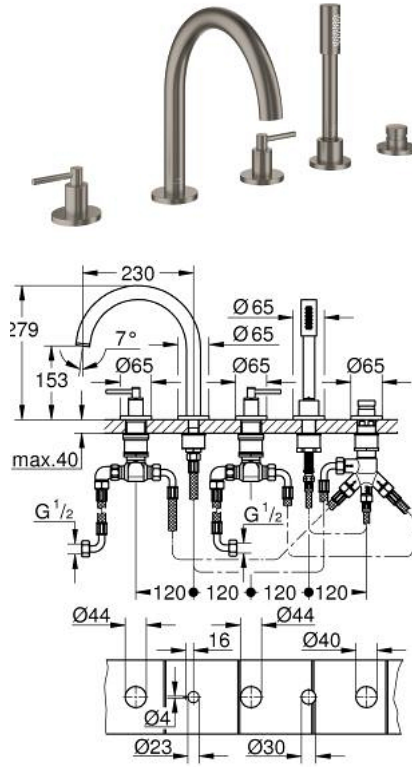

مجموعة شاور بخمس فتحات ATRIO 29 407 MG0

وصف المنتج:

• اللون: satin graphite

• الأجزاء الرأسية السيراميك 1/2 بوصة، 90 درجة

• لمسة نهائية من GROHE LongLife

• يتألف مما يلي:

• تثبيت الصنوبر المجمع سابقًا

• مع مقابض بذراع

• صاباب مغطس الاستحمام مع مرغي ومحول للحمام/ الدش

• hand shower Rainshower Aqua Stick 6.5 l/min

• خرطوم الدش 2000 مم

• خراطيم توصيل مرنة

• وصلة لخرطوم الدش

• محمي من التدفق العكسي

• للاستخدام مع 29 037 002

Sets of caps with "H" and "C" marking and