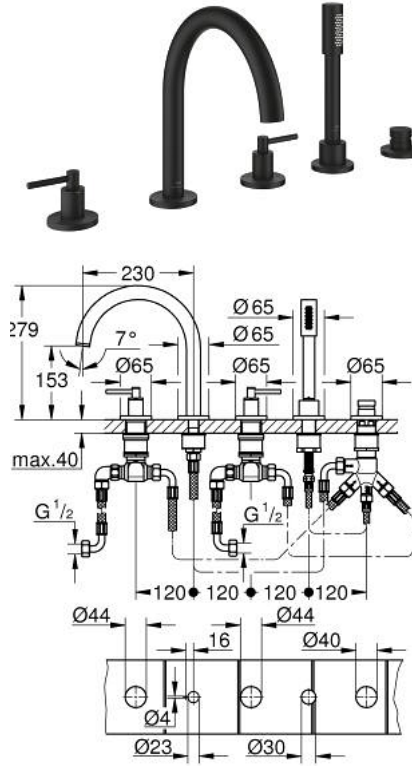

مجموعة شاور بخمس فتحات ATRIO 29 407 KF0

وصف المنتج:

• اللون: phantom black

• الأجزاء الرأسية السيراميك 1/2 بوصة، 90 درجة

• يتألف مما يلي:

• تثبيت الصنوبر المجمع سابقًا

• مع مقابض بذراع

• صباب مغطس الاستحمام مع مرغي ومحول للحمام/ الدش

• hand shower Rainshower Aqua Stick 6.5 l/min

• خرطوم الدش 2000 مم

• خراطيم توصيل مرنة

• وصلة لخرطوم الدش

• محمي من التدفق العكسي

• للاستخدام مع 29 037 002

Sets of caps with "H" and "C" marking and without marking

ATRIO 29 407 KF0 مجموعة شاور بخمس فتحات

قطع الغيار:

- 1: مقبض بذراع للحمام (14218KF0 رقم الطلب:-)
- 2: غطاء مثقوب من المنتصف (101351KF00 رقم الطلب:-)
- 3: جزء علوي سيراميك 3/4 بوصة (45888000 رقم الطلب:-)
- 4: قاعدة صمام 3/4 بوصة (45345000 رقم الطلب:-)
- 5: طقم بديل لتثبيت الساق (45444000 رقم الطلب:-)
- 6: خرطوم توصيل (48019000 رقم الطلب:-)
- 7: خلاط (101350KF00 رقم الطلب:-)
- 7.1: فلتر مياه (13926000 رقم الطلب:-)
- 8: خرطوم توصيل (48018000 رقم الطلب:-)
- 9: جزء علوي سيراميك 3/4 بوصة (45887000 رقم الطلب:-)
- 10: مصفاة غبار (0700200M رقم الطلب:-)
- 11: صامولة مخروط (08864KU0 رقم الطلب:-)
- 12: زنبرك تعويض (00869000 رقم الطلب:-)
- 13: خرطوم الدش المعدني (28146000 رقم الطلب:-)
- 14: مقبض محول (48411KF0 رقم الطلب:-)
- 15: محول (45443000 رقم الطلب:-)
- 15.1: وردة عزل بقطر 6 x قطر (0128300M رقم الطلب:-) 2
- 15.2: وردة عزل (0120500M رقم الطلب:-)
- 16: صمام مانع للإرجاع (08565000 رقم الطلب:-)
- 17: خرطوم توصيل (07300000 رقم الطلب:-)
- 18: موسع مقبض* (19332000 رقم الطلب:-)