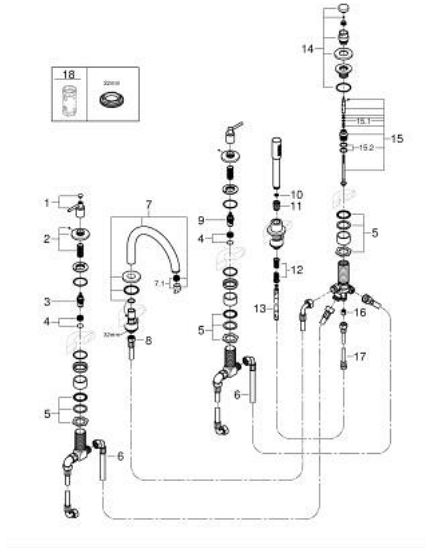

مجموعة شاور بخمس فتحات ATRIO 29 407 KF0

وصف المنتج:

• اللون: phantom black

• الأجزاء الرأسية السيراميك 1/2 بوصة، 90 درجة

• يتألف مما يلي:

• تثبيت الصنوبر المجمع سابقًا

• مع مقابض بذراع

• صباب مغطس الاستحمام مع مرغي ومحول للحمام/ الدش

• hand shower Rainshower Aqua Stick 6.5 l/min

• خرطوم الدش 2000 مم

• خراطيم توصيل مرنة

• وصلة لخرطوم الدش

• محمي من التدفق العكسي

• للاستخدام مع 29 037 002

Sets of caps with "H" and "C" marking and without marking

ATRIO 29 407 KF0 مجموعة شاور بخمس فتحات

قطع الغيار:

- 1: مقبض بذراع للحمام (14218KF0 رقم الطلب:-)
- 2: غطاء مثقوب من المنتصف (101351KF00 رقم الطلب:-)
- 3: جزء علوي سيراميك 3/4 بوصة (45888000 رقم الطلب:-)
- 4: قاعدة صمام 3/4 بوصة (45345000 رقم الطلب:-)
- 5: طقم بديل لتثبيت الساق (45444000 رقم الطلب:-)
- 6: خرطوم توصيل (48019000 رقم الطلب:-)
- 7: خلاط (101350KF00 رقم الطلب:-)
- 7.1: فلتر مياه (13926000 رقم الطلب:-)
- 8: خرطوم توصيل (48018000 رقم الطلب:-)
- 9: جزء علوي سيراميك 3/4 بوصة (45887000 رقم الطلب:-)
- 10: مصفاة غبار (0700200M رقم الطلب:-)
- 11: صامولة مخروط (08864KU0 رقم الطلب:-)
- 12: زنبرك تعويض (00869000 رقم الطلب:-)
- 13: خرطوم الدش المعدني (28146000 رقم الطلب:-)
- 14: مقبض محول (48411KF0 رقم الطلب:-)
- 15: محول (45443000 رقم الطلب:-)
- 15.1: وردة عزل بقطر 6 x قطر (0128300M رقم الطلب:-) 2
- 15.2: وردة عزل (0120500M رقم الطلب:-)
- 16: صمام مانع للإرجاع (08565000 رقم الطلب:-)
- 17: خرطوم توصيل (07300000 رقم الطلب:-)
- 18: موسع مقبض* (19332000 رقم الطلب:-)