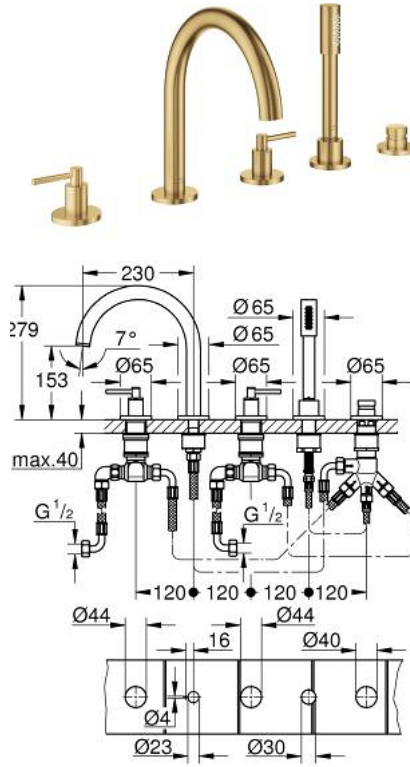

## مجموعة شاور بخمس فتحات ATRIO 29 407 GN0

وصف المنتج:

• اللون: brushed cool sunrise

• الأجزاء الرأسية السيراميك 1/2 بوصة، 90 درجة

• لمسة نهائية من GROHE LongLife

• يتألف مما يلي:

• تثبيت الصنوبر المجمع سابقًا

• مع مقابض بذراع

• صاباب مغطس الاستحمام مع مرغي ومحول للحمام/ الدش

• hand shower Rainshower Aqua Stick 6.5 l/min

• خرطوم الدش 2000 مم

• خرطوم توصيل مرنة

• وصلة لخرطوم الدش

• محمي من التدفق العكسي

• للاستخدام مع 29 037 002

## مجموعة شاور بخمس فتحات ATRIO 29 407 GN0

قطع الغيار:

- 1: مقبض بذراع للحمام (14218GN0 رقم الطلب:-)
- 2: غطاء مثقوب من المنتصف (101351GN00 رقم الطلب:-)
- 3: جزء علوي سيراميك 3/4 بوصة (45888000 رقم الطلب:-)
- 4: قاعدة صمام 3/4 بوصة (45345000 رقم الطلب:-)
- 5: طقم بديل لتثبيت الساق (45444000 رقم الطلب:-)
- 6: خرطوم توصيل (48019000 رقم الطلب:-)
- 7: خلاط (101350GN00 رقم الطلب:-)
- 7.1: فلتر مياه (13926000 رقم الطلب:-)
- 8: خرطوم توصيل (48018000 رقم الطلب:-)
- 9: جزء علوي سيراميك 3/4 بوصة (45887000 رقم الطلب:-)
- 10: مصفاة غبار (0700200M رقم الطلب:-)
- 11: صامولة مخروط (08864GN0 رقم الطلب:-)
- 12: زنبرك تعويض (00869000 رقم الطلب:-)
- 13: خرطوم الدش المعدني (28146000 رقم الطلب:-)
- 14: مقبض محول (48411GN0 رقم الطلب:-)
- 15: محول (45443000 رقم الطلب:-)
- 15.1: وردة عزل بقطر 6 x قطر (0128300M رقم الطلب:-) 2
- 15.2: وردة عزل (0120500M رقم الطلب:-)
- 16: صمام مانع للإرجاع (08565000 رقم الطلب:-)
- 17: خرطوم توصيل (07300000 رقم الطلب:-)
- 18: موسع مقبض\* (19332000 رقم الطلب:-)