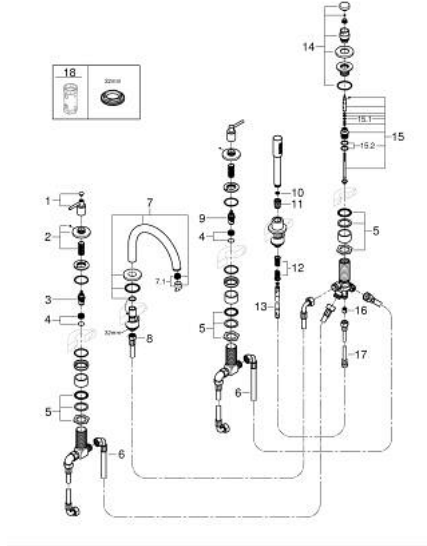

## مجموعة شاور بخمس فتحات ATRIO 29 407 GN0

وصف المنتج:

• اللون: brushed cool sunrise

• الأجزاء الرأسية السيراميك 1/2 بوصة، 90 درجة

• لمسة نهائية من GROHE LongLife

• يتألف مما يلي:

• تثبيت الصنوبر المجمع سابقًا

• مع مقابض بذراع

• صاباب مغطس الاستحمام مع مرغي ومحول للحمام/ الدش

• hand shower Rainshower Aqua Stick 6.5 l/min

• خرطوم الدش 2000 مم

• خرطوم توصيل مرنة

• وصلة لخرطوم الدش

• محمي من التدفق العكسي

• للاستخدام مع 29 037 002

## مجموعة شاور بخمس فتحات ATRIO 29 407 GN0

قطع الغيار:

- 1: مقبض بذراع للحمام (14218GN0 رقم الطلب:-)
- 2: غطاء مثقوب من المنتصف (101351GN00 رقم الطلب:-)
- 3: جزء علوي سيراميك 3/4 بوصة (45888000 رقم الطلب:-)
- 4: قاعدة صمام 3/4 بوصة (45345000 رقم الطلب:-)
- 5: طقم بديل لتثبيت الساق (45444000 رقم الطلب:-)
- 6: خرطوم توصيل (48019000 رقم الطلب:-)
- 7: خلاط (101350GN00 رقم الطلب:-)
- 7.1: فلتر مياه (13926000 رقم الطلب:-)
- 8: خرطوم توصيل (48018000 رقم الطلب:-)
- 9: جزء علوي سيراميك 3/4 بوصة (45887000 رقم الطلب:-)
- 10: مصفاة غبار (0700200M رقم الطلب:-)
- 11: صامولة مخروط (08864GN0 رقم الطلب:-)
- 12: زنبرك تعويض (00869000 رقم الطلب:-)
- 13: خرطوم الدش المعدني (28146000 رقم الطلب:-)
- 14: مقبض محول (48411GN0 رقم الطلب:-)
- 15: محول (45443000 رقم الطلب:-)
- 15.1: وردة عزل بقطر 6 x قطر (0128300M رقم الطلب:-) 2
- 15.2: وردة عزل (0120500M رقم الطلب:-)
- 16: صمام مانع للإرجاع (08565000 رقم الطلب:-)
- 17: خرطوم توصيل (07300000 رقم الطلب:-)
- 18: موسع مقبض\* (19332000 رقم الطلب:-)