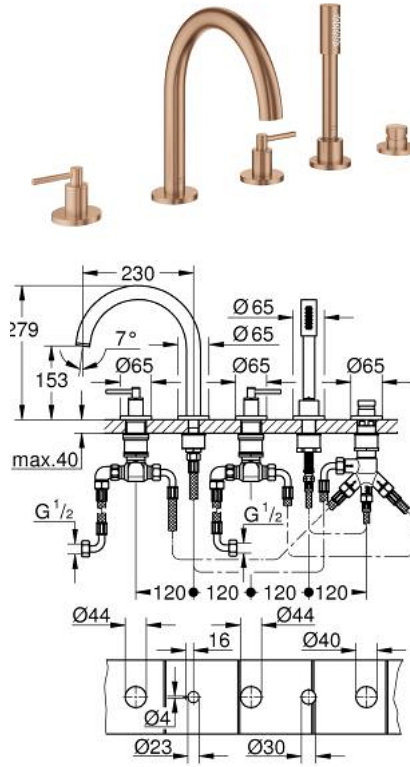

مجموعة شاور بخمس فتحات ATRIO 29 407 DL0

وصف المنتج:

• اللون: brushed warm sunset

• الأجزاء الرأسية السيراميك 1/2 بوصة، 90 درجة

• لمسة نهائية من GROHE LongLife

• يتألف مما يلي:

• تثبيت الصنوبر المجمع سابقًا

• مع مقابض بذراع

• صاباب مغطس الاستحمام مع مرغي ومحول للحمام/ الدش

• hand shower Rainshower Aqua Stick 6.5 l/min

• خرطوم الدش 2000 مم

• خراطيم توصيل مرنة

• وصلة لخرطوم الدش

• محمي من التدفق العكسي

• للاستخدام مع 29 037 002

Sets of caps with "H" and "C" marking and