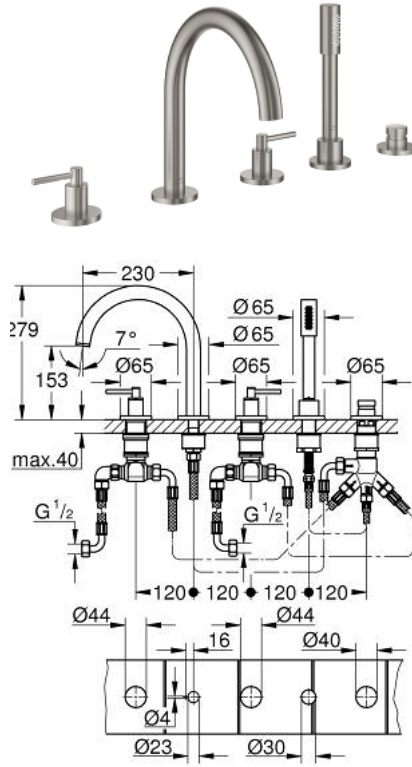

مجموعة شاور بخمس فتحات ATRIO 29 407 DC0

وصف المنتج:

• اللون: supersteel

• الأجزاء الرأسية السيراميك 1/2 بوصة، 90 درجة

• لمسة نهائية من GROHE LongLife

• يتألف مما يلي:

• تثبيت الصنوبر المجمع سابقًا

• مع مقابض بذراع

• صاباب مغطس الاستحمام مع مرغي ومحول للحمام/ الدش

• hand shower Rainshower Aqua Stick 6.5 l/min

• خرطوم الدش 2000 مم

• خرطوم توصيل مرنة

• وصلة لخرطوم الدش

• محمي من التدفق العكسي

• للاستخدام مع 29 037 002

Sets of caps with "H" and "C" marking and

without marking

مجموعة شاور بخمس فتحات ATRIO 29 407 DC0

قطع الغيار:

- 1: مقبض بذراع للحمام (14218DC0 رقم الطلب:-)
- 2: غطاء مثقوب من المنتصف (101351DC00 رقم الطلب:-)
- 3: جزء علوي سيراميك 3/4 بوصة (45888000 رقم الطلب:-)
- 4: قاعدة صمام 3/4 بوصة (45345000 رقم الطلب:-)
- 5: طقم بديل لتثبيت الساق (45444000 رقم الطلب:-)
- 6: خرطوم توصيل (48019000 رقم الطلب:-)
- 7: خلاط (101350DC00 رقم الطلب:-)
- 7.1: فلتر مياه (13926000 رقم الطلب:-)
- 8: خرطوم توصيل (48018000 رقم الطلب:-)
- 9: جزء علوي سيراميك 3/4 بوصة (45887000 رقم الطلب:-)
- 10: مصفاة غبار (0700200M رقم الطلب:-)
- 11: صامولة مخروط (08864DC0 رقم الطلب:-)
- 12: زنبرك تعويض (00869000 رقم الطلب:-)
- 13: خرطوم الدش المعدني (28146000 رقم الطلب:-)
- 14: مقبض محول (48411DC0 رقم الطلب:-)
- 15: محول (45443000 رقم الطلب:-)
- 15.1: وردة عزل بقطر 6 x قطر (0128300M رقم الطلب:-) 2
- 15.2: وردة عزل (0120500M رقم الطلب:-)
- 16: صمام مانع للإرجاع (08565000 رقم الطلب:-)
- 17: خرطوم توصيل (07300000 رقم الطلب:-)
- 18: موسع مقبض* (19332000 رقم الطلب:-)