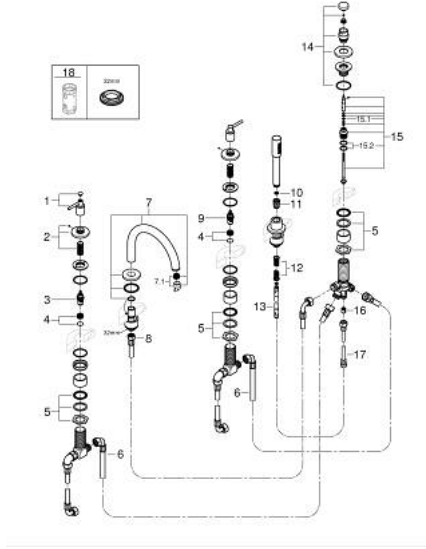

مجموعة شاور بخمس فتحات ATRIO 29 407 DC0

وصف المنتج:

• اللون: supersteel

• الأجزاء الرأسية السيراميك 1/2 بوصة، 90 درجة

• لمسة نهائية من GROHE LongLife

• يتألف مما يلي:

• تثبيت الصنوبر المجمع سابقًا

• مع مقابض بذراع

• صاباب مغطس الاستحمام مع مرغي ومحول للحمام/ الدش

• hand shower Rainshower Aqua Stick 6.5 l/min

• خرطوم الدش 2000 مم

• خرطوم توصيل مرنة

• وصلة لخرطوم الدش

• محمي من التدفق العكسي

• للاستخدام مع 29 037 002

Sets of caps with "H" and "C" marking and

without marking

مجموعة شاور بخمس فتحات ATRIO 29 407 DC0

قطع الغيار:

- 1: مقبض بذراع للحمام (14218DC0 رقم الطلب:-)
- 2: غطاء مثقوب من المنتصف (101351DC00 رقم الطلب:-)
- 3: جزء علوي سيراميك 3/4 بوصة (45888000 رقم الطلب:-)
- 4: قاعدة صمام 3/4 بوصة (45345000 رقم الطلب:-)
- 5: طقم بديل لتثبيت الساق (45444000 رقم الطلب:-)
- 6: خرطوم توصيل (48019000 رقم الطلب:-)
- 7: خلاط (101350DC00 رقم الطلب:-)
- 7.1: فلتر مياه (13926000 رقم الطلب:-)
- 8: خرطوم توصيل (48018000 رقم الطلب:-)
- 9: جزء علوي سيراميك 3/4 بوصة (45887000 رقم الطلب:-)
- 10: مصفاة غبار (0700200M رقم الطلب:-)
- 11: صامولة مخروط (08864DC0 رقم الطلب:-)
- 12: زنبرك تعويض (00869000 رقم الطلب:-)
- 13: خرطوم الدش المعدني (28146000 رقم الطلب:-)
- 14: مقبض محول (48411DC0 رقم الطلب:-)
- 15: محول (45443000 رقم الطلب:-)
- 15.1: وردة عزل بقطر 6 x قطر (0128300M رقم الطلب:-) 2
- 15.2: وردة عزل (0120500M رقم الطلب:-)
- 16: صمام مانع للإرجاع (08565000 رقم الطلب:-)
- 17: خرطوم توصيل (07300000 رقم الطلب:-)
- 18: موسع مقبض* (19332000 رقم الطلب:-)