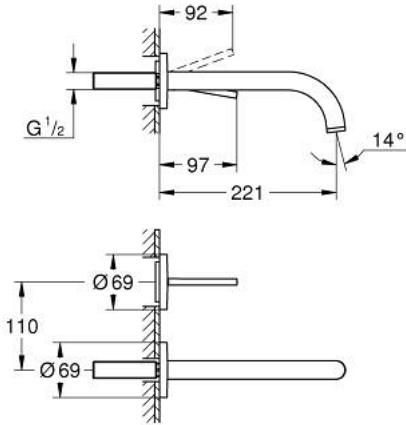

ATRIO 29 406 MS0 خلاط حوض بفتحتين مزود بعصا للتحكم

وصف المنتج:

• اللون: satin steel

• مثبت على الجدار

• من دون الجسم المخفي

• trim set for Joystick mixer rough-in set 23 429 000

• قلب عصا التحكم GROHE FeatherControl

• لمسة نهائية من GROHE LongLife

• تقنية GROHE EcoJoy لمياه أقل وتدفق ممتاز

• maximum flow rate (at 3 bar): 5 l/min

• المسافة الوسطى 110 مم

• بروز 221 مم

ATRIO 29 406 MS0 خلاط حوض بفتحتين مزود بعصا للتحكم

قطع الغيار:

1: وحدة استقامة تدفق (Laminar) رقم الطلب: 48408000

2: طقم تطويلة 25 ملم (رقم الطلب: 46901000)*

* إكسسوارات اختيارية