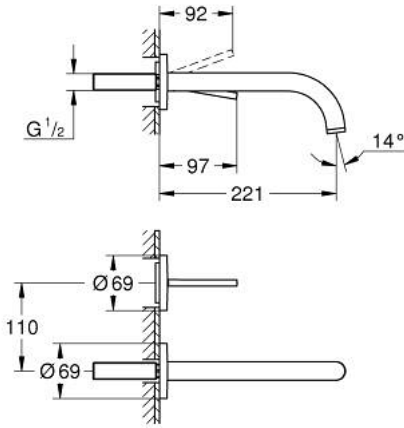

## ATRIO 29 406 KF0 خلاط حوض بفتحتين مزود بعصا للتحكم

وصف المنتج:

• اللون: phantom black

• مثبت على الجدار

• من دون الجسم المخفي

• trim set for Joystick mixer rough-in set 23 429 000

• قلب عصا التحكم GROHE FeatherControl

• تقنية GROHE EcoJoy لمياه أقل وتدفق ممتاز

• maximum flow rate (at 3 bar): 5 l/min

• المسافة الوسطى 110 مم

• بروز 221 مم

## ATRIO 29 406 KF0 خلاط حوض بفتحتين مزود بعصا للتحكم

قطع الغيار:

1: وحدة استقامة تدفق (Laminar) رقم الطلب: 48408000

2: طقم تطويلة 25 ملم (رقم الطلب: 46901000)\*

\* إكسسوارات اختيارية