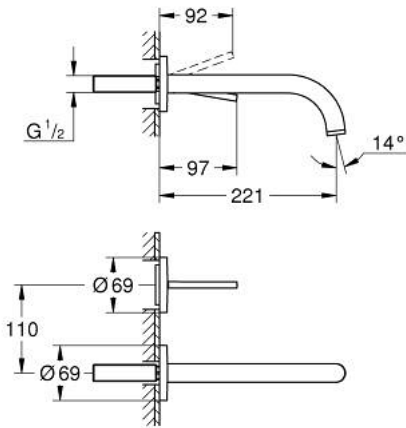

ATRIO 29 406 GN0 خلاط حوض بفتحتين مزود بعصا للتحكم

وصف المنتج:

• اللون: brushed cool sunrise

• مثبت على الجدار

• من دون الجسم المخفي

• trim set for Joystick mixer rough-in set 23 429 000

• قلب عصا التحكم GROHE FeatherControl

• لمسة نهائية من GROHE LongLife

• تقنية GROHE EcoJoy لمياه أقل وتدفق ممتاز

• maximum flow rate (at 3 bar): 5 l/min

• المسافة الوسطى 110 مم

• بروز 221 مم

خراط حوض بفتحتين مزود بعصا للتحكم ATRIO 29 406 GN0

قطع الغيار:

1: وحدة استقامة تدفق (Laminar) رقم الطلب: 48408000

2: طقم تطويلة 25 ملم* (رقم الطلب: 46901000)*

* إكسسوارات اختيارية