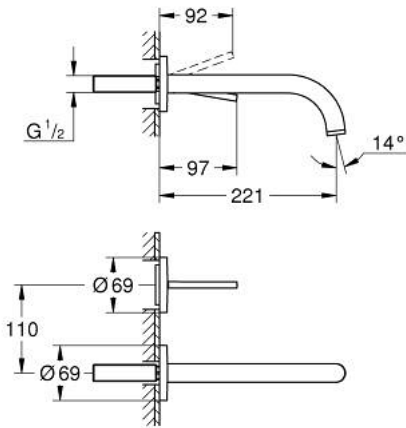

ATRIO 29 406 DLO خلاط حوض بفتحتين مزود بعصا للتحكم

وصف المنتج:

• اللون: brushed warm sunset

• مثبت على الجدار

• من دون الجسم المخفي

• trim set for Joystick mixer rough-in set 23 429 000

• قلب عصا التحكم GROHE FeatherControl

• لمسة نهائية من GROHE LongLife

• تقنية GROHE EcoJoy لمياه أقل وتدفق ممتاز

• maximum flow rate (at 3 bar): 5 l/min

• المسافة الوسطى 110 مم

• بروز 221 مم

ATRIO 29 406 DL0 خلاط حوض بفتحتين مزود بعصا للتحكم

قطع الغيار:

1: وحدة استقامة تدفق (Laminar) رقم الطلب: 48408000

2: طقم تطويلة 25 ملم (46901000) رقم الطلب: *

* إكسسوارات اختيارية