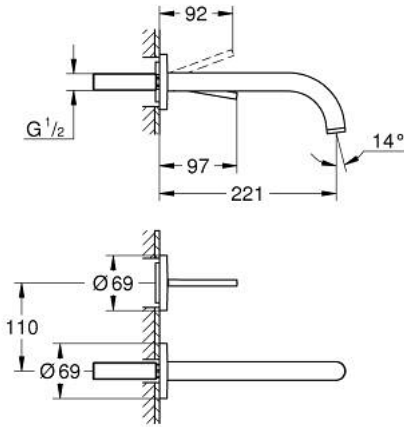

ATRIO 29 406 000 خلاط حوض بفتحتين مزود بعصا للتحكم

وصف المنتج

• اللون: كروم

• مثبت على الجدار

• من دون الجسم المخفي

• trim set for Joystick mixer rough-in set 23 429 000

• قلب عصا التحكم GROHE FeatherControl

• لمسة كروم نهائية من GROHE LongLife

• تقنية GROHE EcoJoy لمياه أقل وتدفق ممتاز

• maximum flow rate (at 3 bar): 5 l/min

• المسافة الوسطى 110 مم

• بروز 221 مم

ATRIO 29 406 000 خلاط حوض بفتحتين مزود بعصا للتحكم

قطع الغيار:

1: وحدة استقامة تدفق (Laminar) رقم الطلب: 48408000

2: طقم تطويلة 25 ملم* (رقم الطلب: 46901000)*

* إكسسوارات اختيارية*