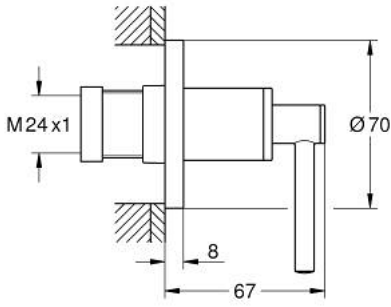

## جزء مكشوف لصمام مخفي ATRIO 29 397 MS0

وصف المنتج

• اللون: satin steel

• للصمام المخفي GROHE 35 028 000 أو 29 032 000

• لمسة نهائية من GROHE LongLife

• 20-80 مم

• غطاء مثقوب بعازل جداري قابل للربط

• مع مقبض بذراع

## جزء مكشوف لصمام مخفي ATRIO 29 397 MS0

قطع الغيار:

1: تطويلة للمحور (رقم الطلب: 45988000)

2: مقابض بذراع (14216MS0 رقم الطلب:)