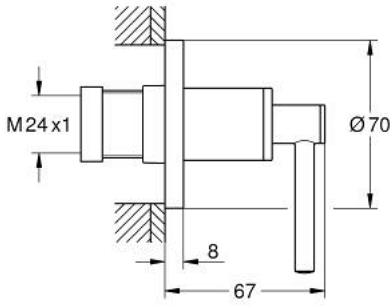

## جزء مكشوف لصمام مخفي ATRIO 29 397 MG0

وصف المنتج:

- اللون: satin graphite
- للصمام المخفي GROHE 35 028 000 أو 29 032 000
- لمسة نهائية من GROHE LongLife
- 20-80 مم
- غطاء مثقوب بعازل جداري قابل للربط
- مع مقبض بذراع

## جزء مكشوف لصمام مخفي ATRIO 29 397 MG0

قطع الغيار:

1: تطويلة للمحور (رقم الطلب: 45988000)

2: مقابض بذراع (رقم الطلب: 14216MG0)