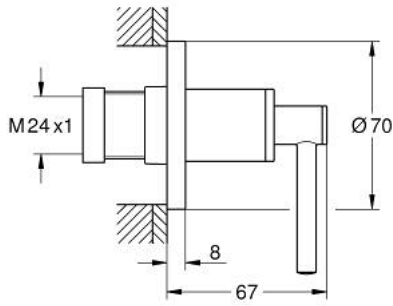

ATRIO 29 397 KF0 جزء مكشوف لصمام مخفي

وصف المنتج:

• اللون: phantom black

• للصمام المخفي GROHE 35 028 000 أو 29 032 000

• 20-80 مم

• غطاء مثقوب بعازل جداري قابل للربط

• مع مقبض بذراع

جزء مكشوف لصمام مخفي ATRIO 29 397 KF0

قطع الغيار:

1: تطويلة للمحور (رقم الطلب: 45988000)

2: مقابض بذراع (رقم الطلب: 14216KF0)