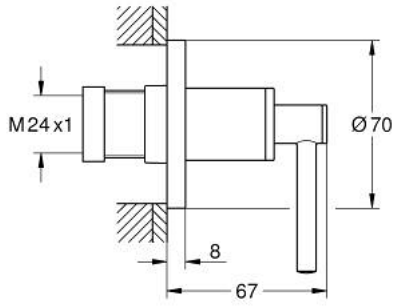

جزء مكشوف لصمام مخفي ATRIO 29 397 GN0

وصف المنتج:

- اللون: brushed cool sunrise
- للصمام المخفي GROHE 35 028 000 أو 29 032 000
- لمسة نهائية من GROHE LongLife
- 20-80 مم
- غطاء مثقوب بعازل جداري قابل للربط
- مع مقبض بذراع

جزء مكشوف لصمام مخفي ATRIO 29 397 GN0

قطع الغيار:

1: تطويلة للمحور (رقم الطلب: 45988000)

2: مقابض بذراع (14216GN0 رقم الطلب:)