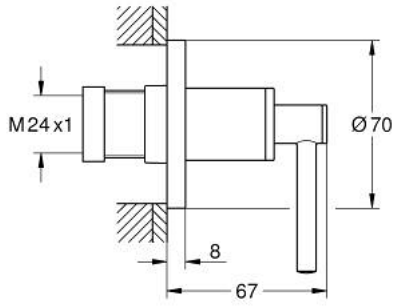

Pure Freude
an Wasser

ATRIO 29 397 DL0 جزء مكشوف لصمام مخفي

وصف المنتج:

- اللون: brushed warm sunset
- للصمام المخفي GROHE 35 028 000 أو 29 032 000
- لمسة نهائية من GROHE LongLife
- 20-80 مم
- غطاء مثقوب بعازل جداري قابل للربط
- مع مقبض بذراع

جزء مكشوف لصمام مخفي ATRIO 29 397 DL0

قطع الغيار:

1: تطويلة للمحور (رقم الطلب: 45988000)

2: مقابض بذراع (14216DL0 رقم الطلب)