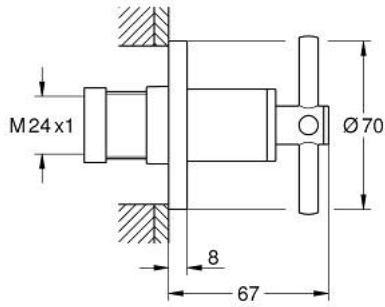

جزء مكشوف لصمام مخفي ATRIO 29 396 KF0

وصف المنتج:

• اللون: phantom black

• للصمام المخفي GROHE 35 028 000 أو 29 032 000

• 20-80 مم

• غطاء مثقوب بعازل جداري قابل للربط

• مع مقبض عرضي

جزء مكشوف لصمام مخفي ATRIO 29 396 KF0

قطع الغيار:

1: تطويلة للمحور (رقم الطلب: 45988000)

2: مقابض متعارضة (رقم الطلب: 14215KF0)