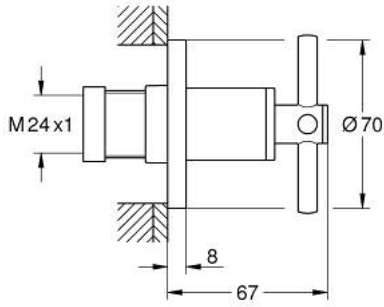

## جزء مكشوف لصمام مخفي ATRIO 29 396 GN0

وصف المنتج:

- اللون: brushed cool sunrise
- للصمام المخفي GROHE 35 028 000 أو 29 032 000
- لمسة نهائية من GROHE LongLife
- 20-80 مم
- غطاء مثقوب بعازل جداري قابل للربط
- مع مقبض عرضي

## جزء مكشوف لصمام مخفي ATRIO 29 396 GN0

قطع الغيار:

1: تطويلة للمحور (رقم الطلب: 45988000)

2: مقابض متعارضة (رقم الطلب: 14215GN0)