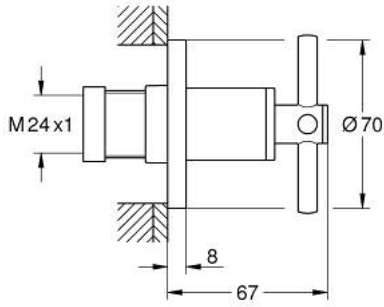

## ATRIO 29 396 DL0 جزء مكشوف لصمام مخفي

وصف المنتج:

- اللون: brushed warm sunset
- للصمام المخفي GROHE 35 028 000 أو 29 032 000
- لمسة نهائية من GROHE LongLife
- 20-80 مم
- غطاء مثقوب بعازل جداري قابل للربط
- مع مقبض عرضي

## ATRIO 29 396 DL0 جزء مكشوف لصمام مخفي

قطع الغيار:

1: تطويلة للمحور (رقم الطلب: 45988000)

2: مقابض متعارضة (رقم الطلب: 14215DL0)