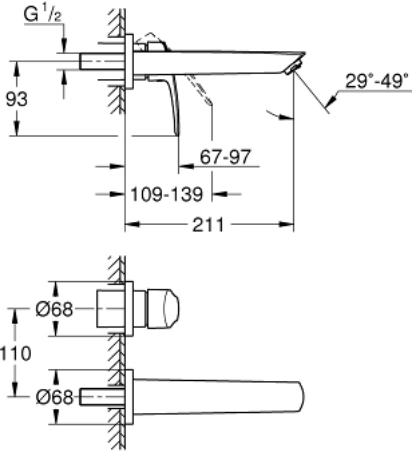

EUROSMART 29 338 243 3 خلاط حوض بفتحتين
/ مقاس متوسط

وصف المنتج:

• اللون: Matte Black

• مثبت على الجدار

• trim set for use with rough-in set 23 571 000 / 32 635 000

• من دون الجسم المخفي

• الترس المعدني

• تقنية GROHE EcoJoy لمياه أقل وتدفق ممتاز

• maximum flow rate (at 3 bar): 5 l/min

• مرغي المياه القابل للتعديل GROHE AquaGuide

• المسافة الوسطى 110 مم

• projection 211 mm

EUROSMART 29 338 243 3 خلاط حوض بفتحتين
/ مقاس متوسط

قطع الغيار:

1: محافظ على استقامة التدفق (468372430 رقم الطلب:-)

2: وردة عزل (0128200M رقم الطلب:-)

3: مقبض (485422430 رقم الطلب:-)

4: تطويلة* (46627000 رقم الطلب:-)

5: تطويلة* (46943000 رقم الطلب:-)

* إكسسوارات اختيارية