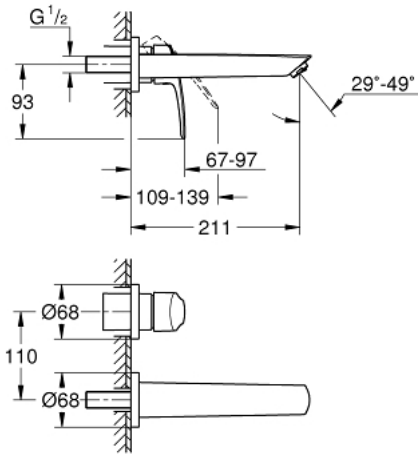

EUROSMART 29 338 003 خلاط حوض بفتحتين  
/ مقاس متوسط

وصف المنتج:

• اللون: كروم

• مثبت على الجدار

• trim set for use with rough-in set 23 571 000 / 32 635 000

• من دون الجسم المخفي

• الترس المعدني

• لمسة كروم نهائية من GROHE LongLife

• تقنية GROHE EcoJoy لمياه أقل وتدفق ممتاز

• maximum flow rate (at 3 bar): 5 l/min

• مرغي المياه القابل للتعديل GROHE AquaGuide

• المسافة الوسطى 110 مم

• projection 211 mm

EUROSMART 29 338 003 خلاط حوض بفتحتين  
/ مقاس متوسط

قطع الغيار:

1: محافظ على استقامة التدفق (رقم الطلب: 46837000)

2: وردة عزل (رقم الطلب: 0128200M)

3: مقبض (رقم الطلب: 48542000)

4: تطويلة\* (رقم الطلب: 46627000)

5: تطويلة\* (رقم الطلب: 46943000)

\* إكسسوارات اختيارية