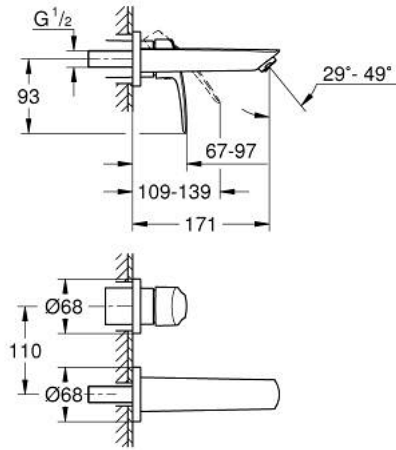

EUROSMART 29 337 003 خلاط حوض بفتحتين مقاس صغير

وصف المنتج:

• اللون: كروم

• مثبت على الجدار

• trim set for use with rough-in set 23 571 000 / 32 635 000

• من دون الجسم المخفي

• الترس المعدني

• لمسة كروم نهائية من GROHE LongLife

• تقنية GROHE EcoJoy لمياه أقل وتدفق ممتاز

• maximum flow rate (at 3 bar): 5 l/min

• مرغي المياه القابل للتعديل GROHE AquaGuide

• المسافة الوسطى 110 مم

• projection 171 mm

EUROSMART 29 337 003 خلاط حوض بفتحتين مقاس صغير

قطع الغيار:

1: محافظ على استقامة التدفق (رقم الطلب: 46837000)

2: وردة عزل (رقم الطلب: 0128200M)

3: مقبض (رقم الطلب: 48542000)

4: تطويلة* (رقم الطلب: 46627000)

5: تطويلة* (رقم الطلب: 46943000)

* إكسسوارات اختيارية