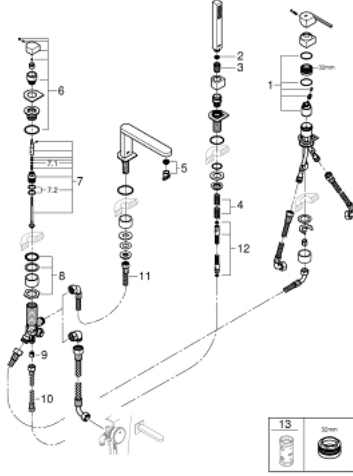

• single lever mixer operating element

• مقبض معدني

• محول: حمام/دش

• دش يدوي Euphoria Cube 6.6 لتر/دقيقة

• metal shower hose 2000 mm (always chrome for any colour of the set)

• خرطوم توصيل مرنة

• وصلة لخرطوم الدش

• محمي من التدفق العكسي

• للاستخدام مع 29 037 002

• الحد الأدنى للضغط الموصى به 1.0 بار

## GROHE PLUS 29 307 DC3 مجموعة بانيو بمقبض فردي بأربع فتحات

قطع الغيار:

- 1: خرطوشة (46374000 رقم الطلب:-)
- 2: مصفاة غبار (0700200M رقم الطلب:-)
- 3: صامولة مخروط (08864DC0 رقم الطلب:-)
- 4: زنبرك تعويض (00869000 رقم الطلب:-)
- 5: فلتر مياه (48009000 رقم الطلب:-)
- 6: مقبض محول (48494DC0 رقم الطلب:-)
- 7: محول (45443000 رقم الطلب:-)
- 7.1: وردة عزل بقطر 6 x 6 قطر (0128300M رقم الطلب:-) 2
- 7.2: وردة عزل (0120500M رقم الطلب:-)
- 8: ساق (45456000 رقم الطلب:-)
- 9: صمام مانع للإرجاع (08565000 رقم الطلب:-)
- 10: خرطوم توصيل (07300000 رقم الطلب:-)
- 11: خرطوم توصيل (48018000 رقم الطلب:-)
- 12: خرطوم الدش المعدني (28146000 رقم الطلب:-)
- 13: موسع مقبس\* (19332000 رقم الطلب:-)