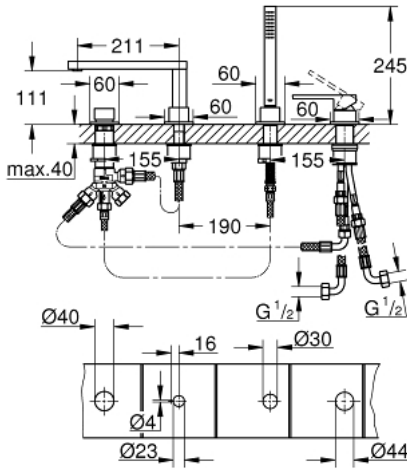

GROHE PLUS 29 307 DC3 مجموعة بانيو بمقبض فردي بأربع فتحات

وصف المنتج

• اللون: supersteel

• قلب سيراميك GROHE SilkMove 35 مم

• مع محدد درجة حرارة

• لمسة نهائية من GROHE LongLife

• يتألف مما يلي

• مرغي المياه الرقائقي للصبور مسبق التجميع

• single lever mixer operating element

• مقبض معدني

• محول: حمام/دش

• دش يدوي Euphoria Cube 6.6 لتر/دقيقة

• metal shower hose 2000 mm (always chrome for any colour of the set)

• خرطوم توصيل مرنة

• وصلة لخرطوم الدش

• محمي من التدفق العكسي

• للاستخدام مع 29 037 002

• الحد الأدنى للضغط الموصى به 1.0 بار