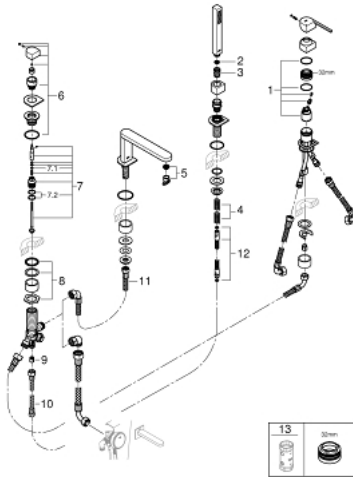

29 307 003 GROHE PLUS 4-HOLE BATH COMBINATION

SPARE PARTS

- 1: Cartridge (Spare part-nr. 46374000)
 - 2: Dirt strainer (Spare part-nr. 0700200M)
 - 3: Cone nut (Spare part-nr. 08864000)
 - 4: Spring (Spare part-nr. 00869000)
 - 5: Mousseur (Spare part-nr. 48009000)
 - 6: Diverter knob (Spare part-nr. 48494000)
 - 7: Diverter (Spare part-nr. 45443000)
 - 7.1: Sealing washer $\varnothing 6 \times \varnothing 2$ (Spare part-nr. 0128300M)
 - 7.2: Sealing washer (Spare part-nr. 0120500M)
 - 8: 1 SET SEALS (Spare part-nr. 45456000)
 - 9: Non-return valve (Spare part-nr. 08565000)
 - 10: Tube (Spare part-nr. 07300000)
 - 11: Tube (Spare part-nr. 48018000)
 - 12: Metal hose (Spare part-nr. 28146000)
 - 13: Socket Spanner (Spare part-nr. 19332000)*
- * Optional accessories