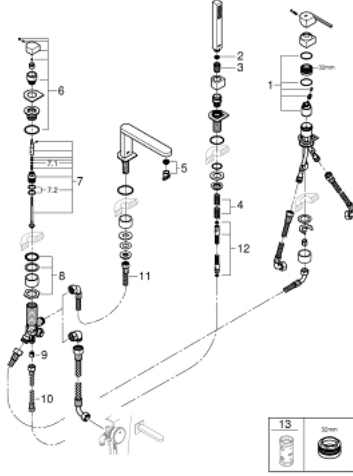

• single lever mixer operating element

• مقبض معدني

• محول: حمام/دش

• دش يدوي Euphoria Cube 6.6 لتر/دقيقة

• metal shower hose 2000 mm (always chrome for any colour of the set)

• خرطوم توصيل مرنة

• وصلة لخرطوم الدش

• محمي من التدفق العكسي

• للاستخدام مع 29 037 002

• الحد الأدنى للضغط الموصى به 1.0 بار

GROHE PLUS 29 307 003 مجموعه بانيو بمقبض فردي بأربع فتحات

قطع الغيار:

- 1: خرطوشة (46374000 رقم الطلب:-).
- 2: مصفاة غبار (0700200M رقم الطلب:-).
- 3: صامولة مخروط (08864000 رقم الطلب:-).
- 4: زنبرك تعويض (00869000 رقم الطلب:-).
- 5: فلتر مياه (48009000 رقم الطلب:-).
- 6: مقبض محول (48494000 رقم الطلب:-).
- 7: محول (45443000 رقم الطلب:-).
- 7.1: وردة عزل بقطر 6 x 6 قطر (0128300M رقم الطلب:-) 2
- 7.2: وردة عزل (0120500M رقم الطلب:-).
- 8: ساق (45456000 رقم الطلب:-).
- 9: صمام مانع للإرجاع (08565000 رقم الطلب:-).
- 10: خرطوم توصيل (07300000 رقم الطلب:-).
- 11: خرطوم توصيل (48018000 رقم الطلب:-).
- 12: خرطوم الدش المعدني (28146000 رقم الطلب:-).
- 13: موسع مقبس* (19332000 رقم الطلب:-).