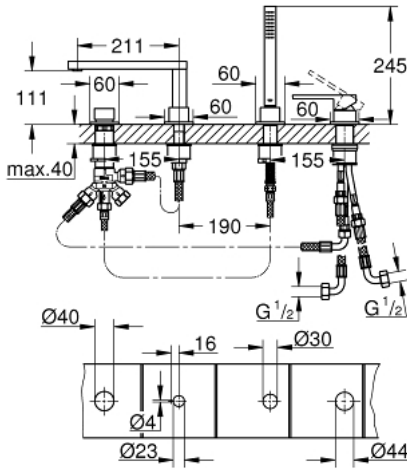

GROHE PLUS 29 307 003 مجموعة بانيو بمقبض فردي بأربع فتحات

وصف المنتج:

• اللون: كروم

• قلب سيراميك GROHE SilkMove 35 مم

• مع محدد درجة حرارة

• لمسة كروم نهائية من GROHE LongLife

• يتألف مما يلي:

• مرغي المياه الرقائقي للصبور مسبق التجميع

• single lever mixer operating element

• مقبض معدني

• محول: حمام/دش

• دش يدوي Euphoria Cube 6.6 لتر/دقيقة

• metal shower hose 2000 mm (always chrome for any colour of the set)

• خرطوم توصيل مرنة

• وصلة لخرطوم الدش

• محمي من التدفق العكسي

• للاستخدام مع 29 037 002

• الحد الأدنى للضغط الموصى به 1.0 بار

GROHE PLUS 29 307 003 مجموعه بانيو بمقبض فردي بأربع فتحات

قطع الغيار:

- 1: خرطوشة (46374000 رقم الطلب:-).
- 2: مصفاة غبار (0700200M رقم الطلب:-).
- 3: صامولة مخروط (08864000 رقم الطلب:-).
- 4: زنبرك تعويض (00869000 رقم الطلب:-).
- 5: فلتر مياه (48009000 رقم الطلب:-).
- 6: مقبض محول (48494000 رقم الطلب:-).
- 7: محول (45443000 رقم الطلب:-).
- 7.1: وردة عزل بقطر 6 x 6 قطر (0128300M رقم الطلب:-) 2
- 7.2: وردة عزل (0120500M رقم الطلب:-).
- 8: ساق (45456000 رقم الطلب:-).
- 9: صمام مانع للإرجاع (08565000 رقم الطلب:-).
- 10: خرطوم توصيل (07300000 رقم الطلب:-).
- 11: خرطوم توصيل (48018000 رقم الطلب:-).
- 12: خرطوم الدش المعدني (28146000 رقم الطلب:-).
- 13: موسع مقبس* (19332000 رقم الطلب:-).