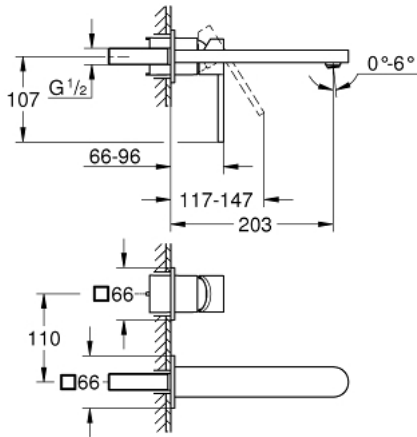

GROHE PLUS 29 306 003 خلاط حوض بفتحتين

مقاس L

وصف المنتج:

• اللون: كروم

• مثبت على الجدار

for use with rough-in set 23 200

• من دون الجسم المخفي

• الترس المعدني

• مقبض معدني

• لمسة كروم نهائية من GROHE LongLife

• تقنية GROHE EcoJoy لمياه أقل وتدفق ممتاز

• maximum flow rate (at 3 bar): 5 l/min

• مرغي المياه SpeedClean

• مرغي المياه القابل للتعديل GROHE AquaGuide

• المسافة الوسطى 110 مم

• بروز 203 مم

• الحد الأدنى للضغط الموصى به 1.0 بار

GROHE PLUS 29 306 003 مقاس L

قطع الغيار:

1: فلتر مياه (رقم الطلب: 48449000)

2: تطويلة* (رقم الطلب: 46943000)

* إكسسوارات اختيارية*