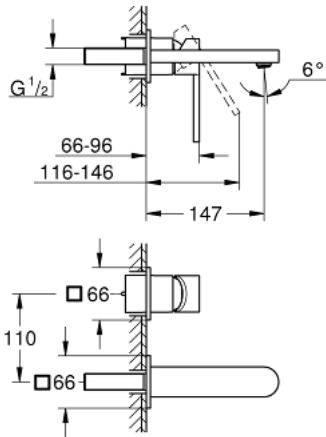

GROHE PLUS 29 303 DC3
مقاس متوسط /

وصف المنتج:

- اللون: supersteel
- مثبت على الجدار
- for use with rough-in set 23 200
- من دون الجسم المخفي
- الترس المعدني
- مقبض معدني
- لمسة نهائية من GROHE LongLife
- تقنية GROHE EcoJoy لمياه أقل وتدفق ممتاز
- maximum flow rate (at 3 bar): 5 l/min
- مرغي المياه SpeedClean
- مرغي المياه القابل للتعديل GROHE AquaGuide
- المسافة الوسطى 110 مم
- ضخ المياه 147 مم
- الحد الأدنى للضغط الموصى به 1.0 بار

GROHE PLUS 29 303 DC3 خلاط حوض بفتحتين
/ مقاس متوسط

قطع الغيار:

1: فلتر مياه (رقم الطلب: 48449000)

2: تطويلة* (رقم الطلب: 46943000)

* إكسسوارات اختيارية*