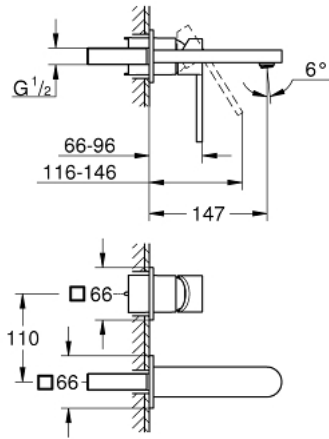

GROHE PLUS 29 303 AL3 مقاس متوسط / خلاط حوض بفتحتين

وصف المنتج:

- اللون: brushed hard graphite
- مثبت على الجدار
- for use with rough-in set 23 200
- من دون الجسم المخفي
- الترس المعدني
- مقبض معدني
- لمسة نهائية من GROHE LongLife
- تقنية GROHE EcoJoy لمياه أقل وتدفق ممتاز
- maximum flow rate (at 3 bar): 5 l/min
- مرغي المياه SpeedClean
- مرغي المياه القابل للتعديل GROHE AquaGuide
- المسافة الوسطى 110 مم
- ضخ المياه 147 مم
- الحد الأدنى للضغط الموصى به 1.0 بار

GROHE PLUS 29 303 AL3
مقاس متوسط / خلاط حوض بفتحتين

قطع الغيار:

1: فلتر مياه (رقم الطلب: 48449000)

2: تطويلة* (رقم الطلب: 46943000)

* إكسسوارات اختيارية*