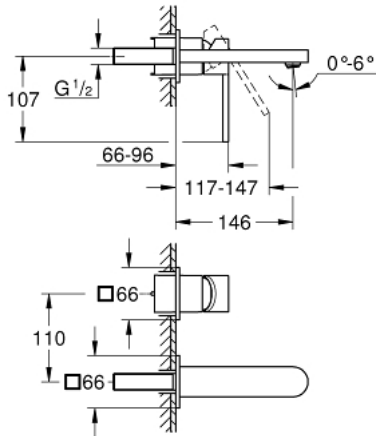

## GROHE PLUS 29 303 003 خلاط حوض بفتحتين / مقاس متوسط

وصف المنتج:

• اللون: كروم

• مثبت على الجدار

• for use with rough-in set 23 200

• من دون الجسم المخفي

• الترس المعدني

• مقبض معدني

• لمسة كروم نهائية من GROHE LongLife

• تقنية GROHE EcoJoy لمياه أقل وتدفق ممتاز

• maximum flow rate (at 3 bar): 5 l/min

• مرغي المياه SpeedClean

• مرغي المياه القابل للتعديل GROHE AquaGuide

• المسافة الوسطى 110 مم

• ضخ المياه 147 مم

• الحد الأدنى للضغط الموصى به 1.0 بار

GROHE PLUS 29 303 003 خلاط حوض بفتحتين  
/ مقاس متوسط

قطع الغيار:

1: فلتر مياه (رقم الطلب: 48449000)

2: تطويلة\* (رقم الطلب: 46627000)

3: تطويلة\* (رقم الطلب: 46943000)