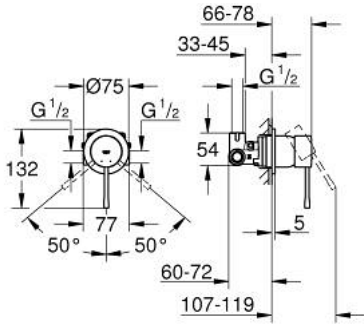

ESSENCE 29 197 000 خلاط الدش المزود بمقبض فردي مقاس 1/2 بوصة

وصف المنتج

• اللون: كروم

• مقبض معدني

• يتألف مما يلي

• مجموعة للتركيب النهائي

• جسم مخفي

• قلب سيراميك GROHE SilkMove 46 مم

• لمسة كروم نهائية من GROHE LongLife

• محدد معدل تدفق قابل للتعديل

• عوازل الترس والعامود

• محدد درجة الحرارة الاختياري

ESSENCE 29 197 000 خلاط الدش المزود بمقبض فردي مقاس 1/2 بوصة

قطع الغيار:

1: مقبض (رقم الطلب: 46915000)