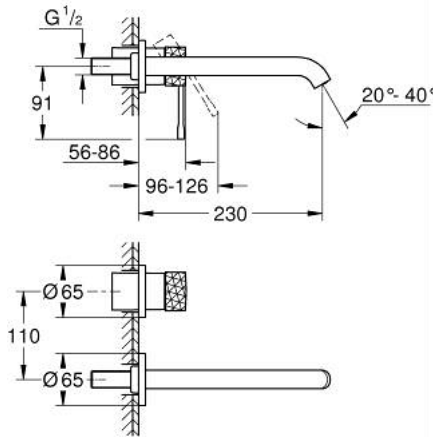

## ESSENCE 29 193 PF1 مقاس L

وصف المنتج:

• اللون: crafted chrome

• مثبت على الجدار

• trim set for use with rough-in set 23 571 000 / 32 635 000

• من دون الجسم المخفي

• الترس المعدني

• crafted metal lever

• لمسة كروم نهائية من GROHE LongLife

• تقنية GROHE EcoJoy لمياه أقل وتدفق ممتاز

• maximum flow rate (at 3 bar): 5 l/min

• مرغي المياه القابل للتعديل GROHE AquaGuide

• المسافة الوسطى 110 مم

• بروز 230 مم

• professional edition

## ESSENCE 29 193 PF1 خلاط حوض بفتحتين مقاس L

قطع الغيار:

1: مقبض (46916PF0 رقم الطلب).

2: خلاط (48639000 رقم الطلب).

2.1: فلتر مياه (48480000 رقم الطلب).

2.2: مسمار (43094000 رقم الطلب).

3: تطويلة\* (46943000 رقم الطلب).