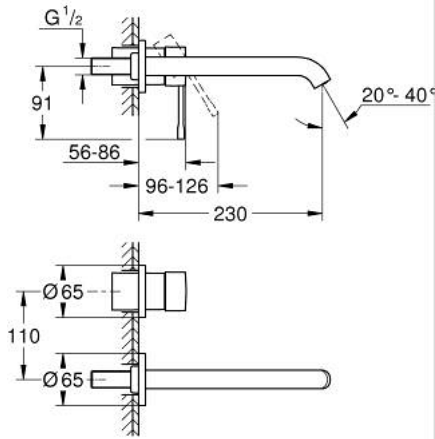

## ESSENCE 29 193 KF1 مقاس L

وصف المنتج:

• اللون: phantom black

• مثبت على الجدار

• trim set for use with rough-in set 23 571 000 / 32 635 000

• من دون الجسم المخفي

• الترس المعدني

• مقبض معدني

• تقنية GROHE EcoJoy لمياه أقل وتدفق ممتاز

• maximum flow rate (at 3 bar): 5 l/min

• مرغي المياه القابل للتعديل GROHE AquaGuide

• المسافة الوسطى 110 مم

• بروز 230 مم

• professional edition

## مقاس L ESSENCE 29 193 KF1 خراط حوض بفتحتين

قطع الغيار:

1: مقبض (46916KF0 رقم الطلب).

2: خراط (48639KF0 رقم الطلب).

2.1: فلتر مياه (48480000 رقم الطلب).

2.2: مسمار (43094000 رقم الطلب).

3: تطويلة\* (46943000 رقم الطلب).