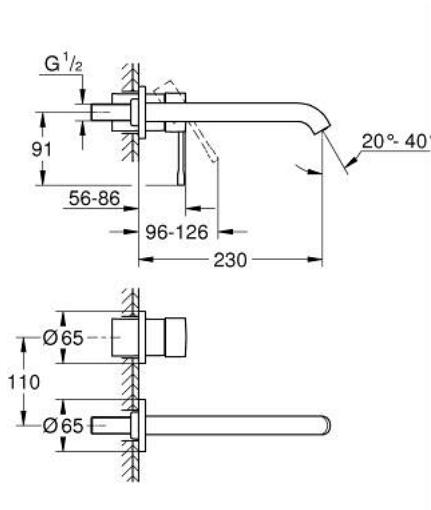

ESSENCE 29 193 GN1 مقاس L

وصف المنتج:

• اللون: brushed cool sunrise

• مثبت على الجدار

• trim set for use with rough-in set 23 571 000 / 32 635 000

• من دون الجسم المخفي

• الترس المعدني

• مقبض معدني

• لمسة نهائية من GROHE LongLife

• تقنية GROHE EcoJoy لمياه أقل وتدفق ممتاز

• maximum flow rate (at 3 bar): 5 l/min

• مرغي المياه القابل للتعديل GROHE AquaGuide

• المسافة الوسطى 110 مم

• بروز 230 مم

• professional edition

ESSENCE 29 193 GN1 مقاس L

قطع الغيار:

1: مقبض (46916GN0 رقم الطلب:-)

2: خلاط (48639GN0 رقم الطلب:-)

2.1: فلتر مياه (48480000 رقم الطلب:-)

2.2: مسمار (43094000 رقم الطلب:-)

3: تطويلة* (46943000 رقم الطلب:-)

* إكسسوارات اختيارية