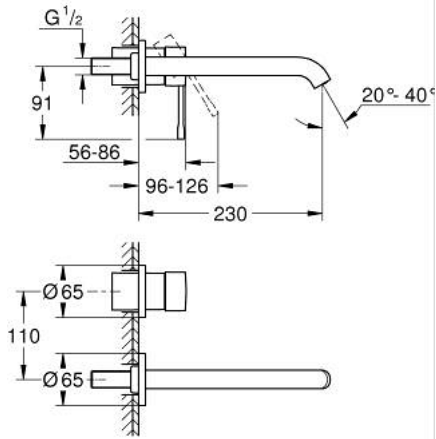

## ESSENCE 29 193 GL1 مقاس L

وصف المنتج:

- اللون: cool sunrise
- مثبت على الجدار
- trim set for use with rough-in set 23 571 000 / 32 635 000
- من دون الجسم المخفي
- الترس المعدني
- مقبض معدني
- لمسة نهائية من GROHE LongLife
- تقنية GROHE EcoJoy لمياه أقل وتدفق ممتاز
- maximum flow rate (at 3 bar): 5 l/min
- مرغي المياه القابل للتعديل GROHE AquaGuide
- المسافة الوسطى 110 مم
- بروز 230 مم
- professional edition

## ESSENCE 29 193 GL1 مقاس L

قطع الغيار:

1: مقبض (46916GL0 رقم الطلب:-)

2: خلاط (48639GL0 رقم الطلب:-)

2.1: فلتر مياه (48480000 رقم الطلب:-)

2.2: مسمار (43094000 رقم الطلب:-)

3: تطويلة\* (46943000 رقم الطلب:-)