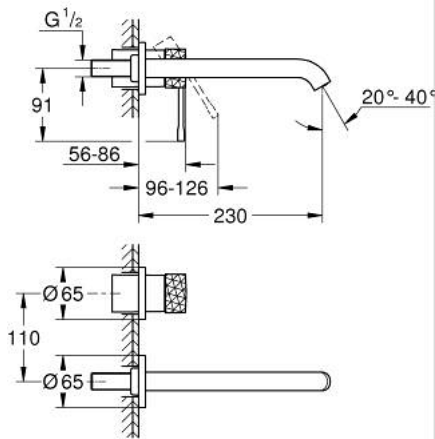

ESSENCE 29 193 GF1 مقاس L

وصف المنتج:

- اللون: brushed crafted cool sunrise
- مثبت على الجدار
- trim set for use with rough-in set 23 571 000 / 32 635 000
- من دون الجسم المخفي
- الترس المعدني
- crafted metal lever
- لمسة نهائية من GROHE LongLife
- تقنية GROHE EcoJoy لمياه أقل وتدفق ممتاز
- maximum flow rate (at 3 bar): 5 l/min
- مرغي المياه القابل للتعديل GROHE AquaGuide
- المسافة الوسطى 110 مم
- بروز 230 مم
- professional edition

ESSENCE 29 193 GF1 مقاس L

قطع الغيار:

1: مقبض (46916GF0 رقم الطلب:-)

2: خلاط (48639GN0 رقم الطلب:-)

2.1: فلتر مياه (48480000 رقم الطلب:-)

2.2: مسمار (43094000 رقم الطلب:-)

3: تطويلة* (46943000 رقم الطلب:-)

* إكسسوارات اختيارية