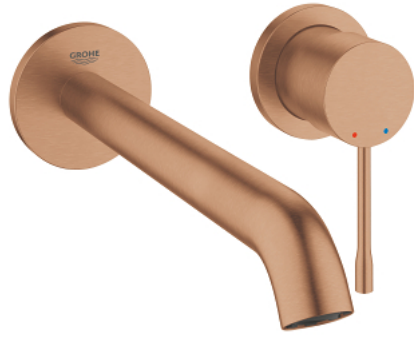

ESSENCE 29 193 DL1 مقاس L

وصف المنتج:

• اللون: brushed warm sunset

• مثبت على الجدار

• trim set for use with rough-in set 23 571 000 / 32 635 000

• من دون الجسم المخفي

• الترس المعدني

• مقبض معدني

• لمسة نهائية من GROHE LongLife

• تقنية GROHE EcoJoy لمياه أقل وتدفق ممتاز

• maximum flow rate (at 3 bar): 5 l/min

• مرغي المياه القابل للتعديل GROHE AquaGuide

• المسافة الوسطى 110 مم

• بروز 230 مم

• professional edition

ESSENCE 29 193 DL1 خلاط حوض بفتحتين مقاس L

قطع الغيار:

1: مقبض (46916DL0 رقم الطلب:-)

2: خلاط (48639DL0 رقم الطلب:-)

2.1: فلتر مياه (48480000 رقم الطلب:-)

2.2: مسمار (43094000 رقم الطلب:-)

3: تطويلة* (46943000 رقم الطلب:-)

* إكسسوارات اختيارية