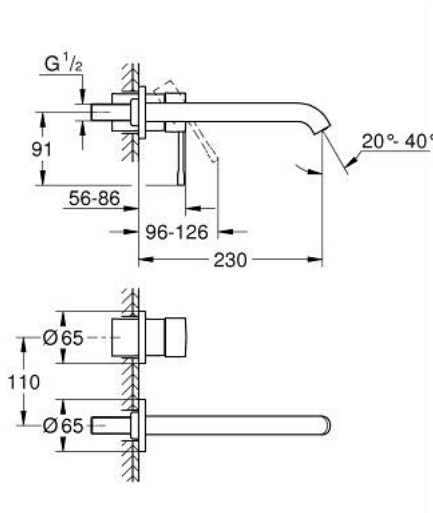

ESSENCE 29 193 DL1 مقاس L

وصف المنتج:

• اللون: brushed warm sunset

• مثبت على الجدار

• trim set for use with rough-in set 23 571 000 / 32 635 000

• من دون الجسم المخفي

• الترس المعدني

• مقبض معدني

• لمسة نهائية من GROHE LongLife

• تقنية GROHE EcoJoy لمياه أقل وتدفق ممتاز

• maximum flow rate (at 3 bar): 5 l/min

• مرغي المياه القابل للتعديل GROHE AquaGuide

• المسافة الوسطى 110 مم

• بروز 230 مم

• professional edition

ESSENCE 29 193 DL1 خلاط حوض بفتحتين مقاس L

قطع الغيار:

1: مقبض (46916DL0 رقم الطلب:-)

2: خلاط (48639DL0 رقم الطلب:-)

2.1: فلتر مياه (48480000 رقم الطلب:-)

2.2: مسمار (43094000 رقم الطلب:-)

3: تطويلة* (46943000 رقم الطلب:-)