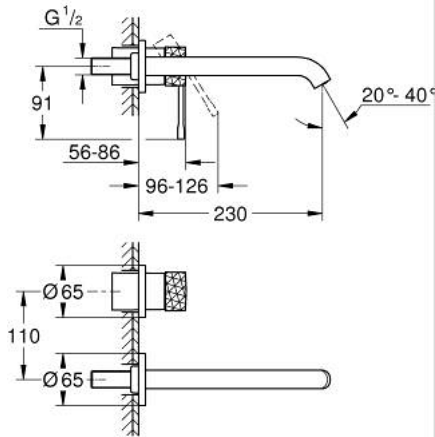

ESSENCE 29 193 DE1 مقاس L

وصف المنتج:

- اللون: brushed crafted warm sunset
- مثبت على الجدار
- trim set for use with rough-in set 23 571 000 / 32 635 000
- من دون الجسم المخفي
- الترس المعدني
- crafted metal lever
- لمسة نهائية من GROHE LongLife
- تقنية GROHE EcoJoy لمياه أقل وتدفق ممتاز
- maximum flow rate (at 3 bar): 5 l/min
- مرغي المياه القابل للتعديل GROHE AquaGuide
- المسافة الوسطى 110 مم
- بروز 230 مم
- professional edition

ESSENCE 29 193 DE1 مقاس L

قطع الغيار:

1: مقبض (46916DE0 رقم الطلب:-)

2: خلاط (48639DL0 رقم الطلب:-)

2.1: فلتر مياه (48480000 رقم الطلب:-)

2.2: مسمار (43094000 رقم الطلب:-)

3: تطويلة* (46943000 رقم الطلب:-)

* إكسسوارات اختيارية