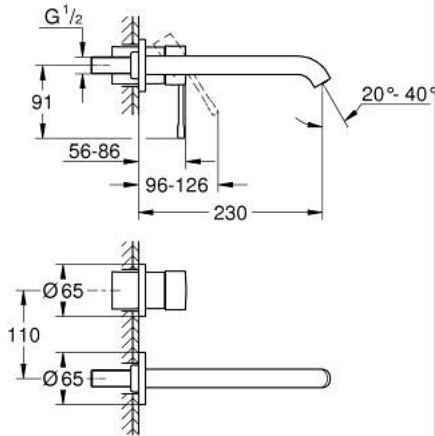

ESSENCE 29 193 DC1 مقاس L

وصف المنتج:

• اللون: supersteel

• مثبت على الجدار

• trim set for use with rough-in set 23 571 000 / 32 635 000

• من دون الجسم المخفي

• الترس المعدني

• مقبض معدني

• لمسة نهائية من GROHE LongLife

• تقنية GROHE EcoJoy لمياه أقل وتدفق ممتاز

• maximum flow rate (at 3 bar): 5 l/min

• مرغي المياه القابل للتعديل GROHE AquaGuide

• المسافة الوسطى 110 مم

• بروز 230 مم

• professional edition

ESSENCE 29 193 DC1 مقاس L

قطع الغيار:

1: مقبض (46916DC0 رقم الطلب:-)

2: خلاط (48639DC0 رقم الطلب:-)

2.1: فلتر مياه (48480000 رقم الطلب:-)

2.2: مسمار (43094000 رقم الطلب:-)

3: تطويلة* (46943000 رقم الطلب:-)

* إكسسوارات اختيارية