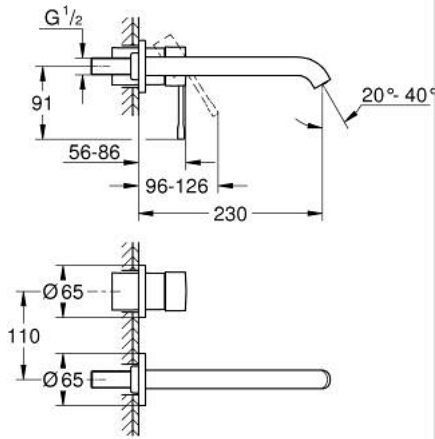

ESSENCE 29 193 DA1 خلاط حوض بفتحتين

مقاس L

وصف المنتج:

- اللون: warm sunset
- مثبت على الجدار
- trim set for use with rough-in set 23 571 000 / 32 635 000
- من دون الجسم المخفي
- الترس المعدني
- مقبض معدني
- لمسة نهائية من GROHE LongLife
- تقنية GROHE EcoJoy لمياه أقل وتدفق ممتاز
- maximum flow rate (at 3 bar): 5 l/min
- مرغي المياه القابل للتعديل GROHE AquaGuide
- المسافة الوسطى 110 مم
- بروز 230 مم
- professional edition

ESSENCE 29 193 DA1 مقاس L

قطع الغيار:

1: مقبض (46916DA0 رقم الطلب:-)

2: خلاط (48639DA0 رقم الطلب:-)

2.1: فلتر مياه (48480000 رقم الطلب:-)

2.2: مسمار (43094000 رقم الطلب:-)

3: تطويلة* (46943000 رقم الطلب:-)

* إكسسوارات اختيارية