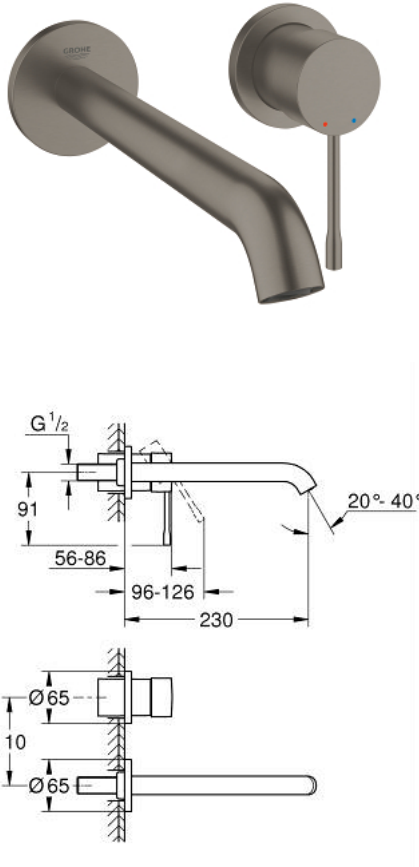

ESSENCE 29 193 AL1 مقاس L

وصف المنتج:

• اللون: brushed hard graphite

• مثبت على الجدار

• trim set for use with rough-in set 23 571 000 / 32 635 000

• من دون الجسم المخفي

• الترس المعدني

• مقبض معدني

• لمسة نهائية من GROHE LongLife

• تقنية GROHE EcoJoy لمياه أقل وتدفق ممتاز

• maximum flow rate (at 3 bar): 5 l/min

• مرغي المياه القابل للتعديل GROHE AquaGuide

• المسافة الوسطى 110 مم

• بروز 230 مم

• professional edition

ESSENCE 29 193 AL1 خلاط حوض بفتحتين مقاس L

قطع الغيار:

1: مقبض (46916AL0 رقم الطلب:-)

2: خلاط (48639AL0 رقم الطلب:-)

2.1: فلتر مياه (48480000 رقم الطلب:-)

2.2: مسمار (43094000 رقم الطلب:-)

3: تطويلة* (46943000 رقم الطلب:-)