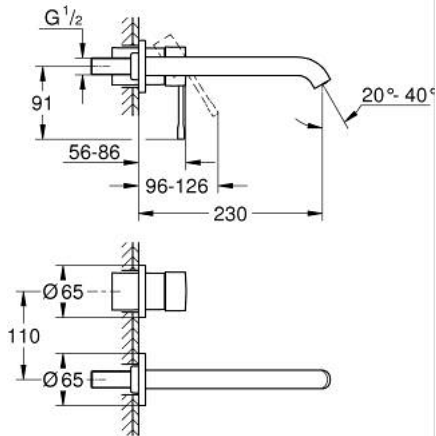

ESSENCE 29 193 A01 خلاط حوض بفتحتين

مقاس L

وصف المنتج:

• اللون: hard graphite

• مثبت على الجدار

• trim set for use with rough-in set 23 571 000 / 32 635 000

• من دون الجسم المخفي

• الترس المعدني

• مقبض معدني

• لمسة نهائية من GROHE LongLife

• تقنية GROHE EcoJoy لمياه أقل وتدفق ممتاز

• maximum flow rate (at 3 bar): 5 l/min

• مرغي المياه القابل للتعديل GROHE AquaGuide

• المسافة الوسطى 110 مم

• بروز 230 مم

• professional edition

ESSENCE 29 193 A01 خلاط حوض بفتحتين مقاس L

قطع الغيار:

1: مقبض (46916A00 رقم الطلب:-)

2: خلاط (48639A00 رقم الطلب:-)

2.1: فلتر مياه (48480000 رقم الطلب:-)

2.2: مسمار (43094000 رقم الطلب:-)