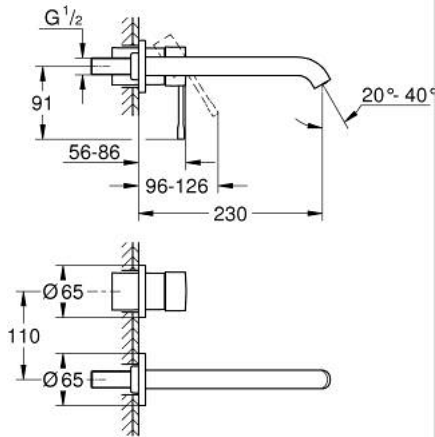

ESSENCE 29 193 001 خلاط حوض بفتحتين

مقاس L

وصف المنتج:

• اللون: كروم

• مثبت على الجدار

trim set for use with rough-in set 23 571 000 / 32 635 000

• من دون الجسم المخفي

• الترس المعدني

• مقبض معدني

• لمسة كروم نهائية من GROHE LongLife

• تقنية GROHE EcoJoy لمياه أقل وتدفق ممتاز

• maximum flow rate (at 3 bar): 5 l/min

• مرغي المياه القابل للتعديل GROHE AquaGuide

• المسافة الوسطى 110 مم

• بروز 230 مم

• professional edition

ESSENCE 29 193 001 خلاط حوض بفتحتين
مقاس L

قطع الغيار:

1: مقبض (رقم الطلب: 46916000)

2: خلاط (رقم الطلب: 48639000)

2.1: فلتر مياه (رقم الطلب: 48480000)

2.2: مسمار (رقم الطلب: 43094000)

3: تطويلة* (رقم الطلب: 46943000)

* إكسسوارات اختيارية