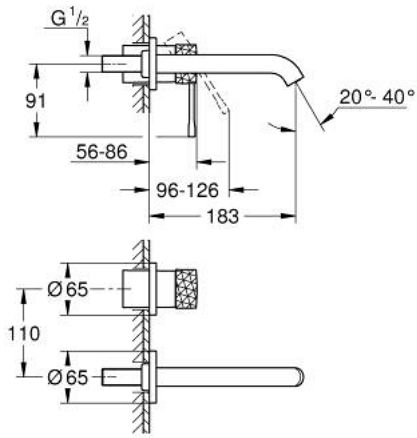

ESSENCE 29 192 PF1 خلاط حوض بفتحتين
/ مقاس متوسط

وصف المنتج:

• اللون: crafted chrome

• مثبت على الجدار

• trim set for use with rough-in set 23 571 000 / 32 635 000

• من دون الجسم المخفي

• الترس المعدني

• crafted metal lever

• لمسة كروم نهائية من GROHE LongLife

• تقنية GROHE EcoJoy لمياه أقل وتدفق ممتاز

• maximum flow rate (at 3 bar): 5 l/min

• مرغي المياه القابل للتعديل GROHE AquaGuide

• المسافة الوسطى 110 مم

• بروز 183 مم

• الحد الأدنى للضغط الموصى به 1.0 بار

• Showroom+ exclusive

ESSENCE 29 192 PF1 خلاط حوض بفتحتين
/ مقاس متوسط

قطع الغيار:

1: مقبض (46916PF0 رقم الطلب).

2: خلاط (48638000 رقم الطلب).

2.1: فلتر مياه (48480000 رقم الطلب).

2.2: مسمار (43094000 رقم الطلب).

3: تطويلة* (46943000 رقم الطلب).

* إكسسوارات اختيارية