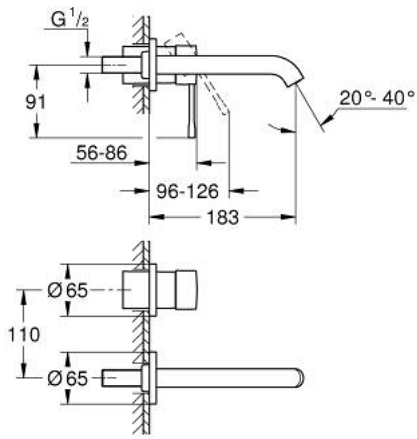

ESSENCE 29 192 KF1 مقاس متوسط / خلاط حوض بفتحتين

وصف المنتج:

• اللون: phantom black

• مثبت على الجدار

• trim set for use with rough-in set 23 571 000 / 32 635 000

• من دون الجسم المخفي

• الترس المعدني

• مقبض معدني

• تقنية GROHE EcoJoy لمياه أقل وتدفق ممتاز

• maximum flow rate (at 3 bar): 5 l/min

• مرغي المياه القابل للتعديل GROHE AquaGuide

• المسافة الوسطى 110 مم

• بروز 183 مم

• الحد الأدنى للضغط الموصى به 1.0 بار

• professional edition

ESSENCE 29 192 KF1 خلاط حوض بفتحتين
/ مقاس متوسط

قطع الغيار:

1: مقبض (46916KF0 رقم الطلب:-)

2: خلاط (48638KF0 رقم الطلب:-)

2.1: فلتر مياه (48480000 رقم الطلب:-)

2.2: مسمار (43094000 رقم الطلب:-)

3: تطويلة* (46943000 رقم الطلب:-)