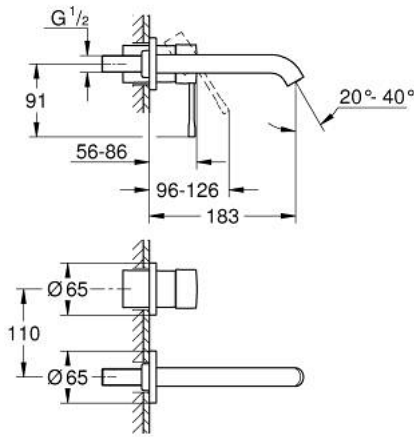

• مقبض معدني

• لمسة نهائية من GROHE LongLife

• تقنية GROHE EcoJoy لمياه أقل وتدفق ممتاز

• maximum flow rate (at 3 bar): 5 l/min

• مرغي المياه القابل للتعديل GROHE AquaGuide

• المسافة الوسطى 110 مم

• بروز 183 مم

## ESSENCE 29 192 GN1 خلاط حوض بفتحتين / مقاس متوسط

قطع الغيار:

1: مقبض (46916GN0 رقم الطلب:-)

2: خلاط (48638GN0 رقم الطلب:-)

2.1: فلتر مياه (48480000 رقم الطلب:-)

2.2: مسمار (43094000 رقم الطلب:-)

3: تطويلة\* (46943000 رقم الطلب:-)