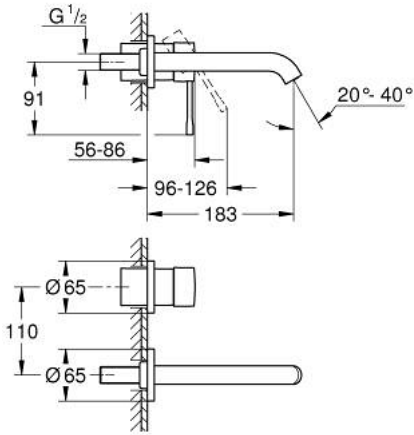

ESSENCE 29 192 GL1 خلاط حوض بفتحتين / مقاس متوسط

وصف المنتج:

- اللون: cool sunrise
- مثبت على الجدار
- trim set for use with rough-in set 23 571 000 / 32 635 000
- من دون الجسم المخفي
- الترس المعدني
- مقبض معدني
- لمسة نهائية من GROHE LongLife
- تقنية GROHE EcoJoy لمياه أقل وتدفق ممتاز
- maximum flow rate (at 3 bar): 5 l/min
- مرغي المياه القابل للتعديل GROHE AquaGuide
- المسافة الوسطى 110 مم
- بروز 183 مم
- الحد الأدنى للضغط الموصى به 1.0 بار
- professional edition

ESSENCE 29 192 GL1 خلاط حوض بفتحتين
/ مقاس متوسط

قطع الغيار:

1: مقبض (46916GL0 رقم الطلب:-)

2: خلاط (48638GL0 رقم الطلب:-)

2.1: فلتر مياه (48480000 رقم الطلب:-)

2.2: مسمار (43094000 رقم الطلب:-)

3: تطويلة* (46943000 رقم الطلب:-)